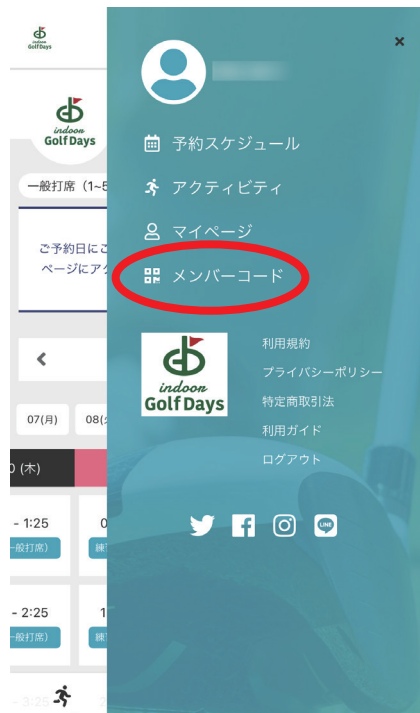

入場方法

会員ページ右上の
アイコンをクリック

メンバーコードを
クリック

こちらの QR コードを
入り口の QR コードリーダーに
かざして入場してください