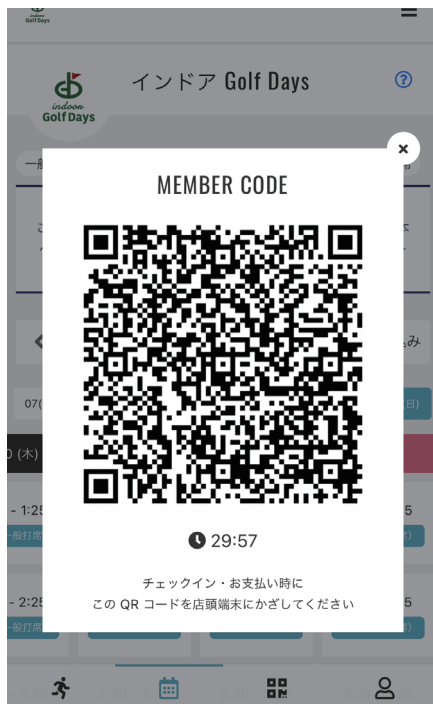

入場方法

会員ページ右上の
アイコンをクリック

メンバーコードを
クリック

こちらの QR コードを
入り口の QR コードリーダーに
かざして入場してください